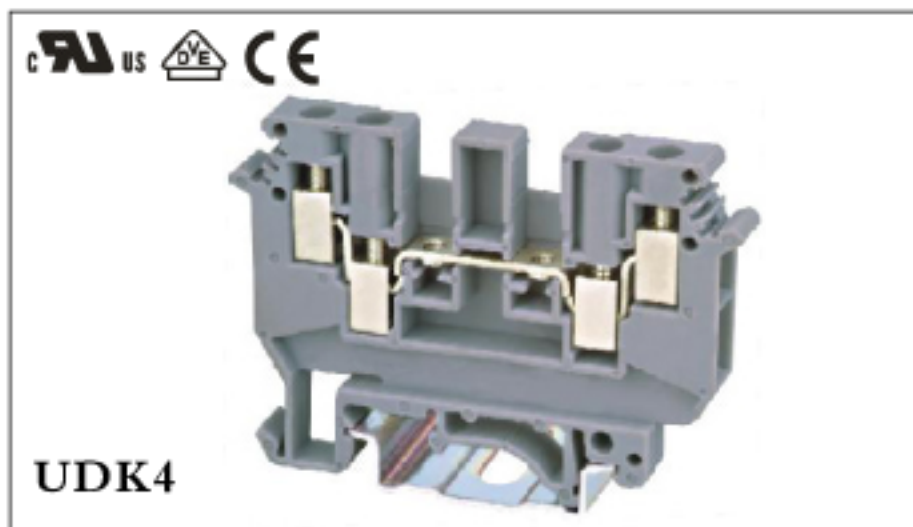

康伟UK导轨式接线端子

产品规格书

认证	UL US		UL	IEC
性能			UL	IEC
标准			300V	630V
额定电压			30A	32A
额定电流			24-10AWG	0.2-4.0mm ²
线径			6.2/6.3 5/1.5mm	47/54.5/52.5mm
厚度/高度/绝缘厚			8KV/3	8mm
高度 (NS35 7.5/NS35 15/NS32)			M3.0 5N.m	A4
额定冲击电压/污染等级			PAV-0	
制线长度				
螺钉规格/扭矩				
基材				
绝缘材料/阻燃等级				
说明	型号	包装数		
(1) 端子	PCDK 4	50		
(2) 基板	D-PCDK2.5	50		
(3) 固定式接件				
2-位				
3-位				
5-位				
10-位	FBI 10-6	10		
(4) 旋转接件				
2-位				
3-位	EB 2-6	100		
10-位	EB 3-6	100		
(5) 边插接件	EB 10-6	10		
(6) 带绝缘垫块接件, 10位	ISSB 10-6	10		
(7) 带绝缘垫块	IS-K4	100		
(8) 开关接件	USBR 2-7	1		
(9) 隔片	TS-KK3	50		
(10) 分插隔板, 厚1.5mm				
(11) 测试插孔座				
(12) 绝缘测试插孔座				
(13) 标记条	ZB6			

订购方式:

型号

极数

颜色

1 灰色	4 绿色	7 透色
2 蓝色	5 棕色	8 黄色
3 黑色	6 红色	9 白色

mm (INCH)	中国·康伟电子有限公司 NAME UDK4
TRIANGLE ORIENTATION	