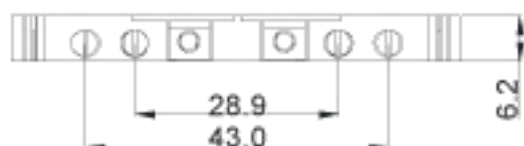

康伟UK导轨式接线端子

产品规格书

认证	UL US		UL	IEC
性能			UL	IEC
标准			300V	630V
额定电压			30A	32A
额定电流			24-10AWG	0.2-4.0mm ²
线径			6.2/6.3 5/1.5mm	47/54.5/52.5mm
厚度/高度/绝缘厚			8KV/3	8mm
高度 (NS35 7.5/NS35 15/NS32)			M3.0 5N.m	A4
额定冲击电压/污染等级			PAV-0	
制线长度				
螺钉规格/扭矩				
基材				
绝缘材料/阻燃等级				
说明	型号	包装数		
(1) 端子	PCDK 4	50		
(2) 基板	D-PCDK2.5	50		
(3) 固定式接件				
2-位				
3-位				
5-位				
10-位	FBI 10-6	10		
(4) 旋转接件				
2-位				
3-位	EB 2-6	100		
10-位	EB 3-6	100		
(5) 边插接件	EB 10-6	10		
(6) 带绝缘垫块接件, 10位	ISSB 10-6	10		
(7) 带绝缘垫块	IS-K4	100		
(8) 开关接件	USBR 2-7	1		
(9) 隔片	TS-KK3	50		
(10) 分插隔板, 厚1.5mm				
(11) 测试插孔座				
(12) 绝缘测试插孔座				
(13) 标记条	ZB6			

订购方式:

型号

极数

颜色

1 灰色	4 绿色	7 透色
2 蓝色	5 棕色	8 黄色
3 黑色	6 红色	9 白色

mm (INCH)	中国·康伟电子有限公司 NAME UDK4
TRIANGLE ORIENTATION	