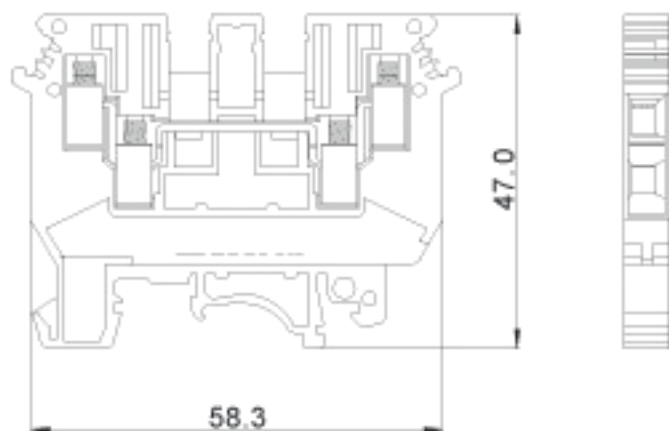

康伟UK导轨式接线端子

产品规格书

认证	UL US		UL	IEC
性能			UL	IEC
标准			300V	630V
额定电压			30A	32A
额定电流			24-10AWG	0.2-4.0mm ²
线径			6.2/6.3 5/1.5mm	47/54.5/52.5mm
厚度/高度/绝缘厚			8KV/3	8mm
高度 (NS35 7.5/NS35 15/NS32)			M3.0 5N.m	A4
额定冲击电压/污染等级			PAV-0	
制线长度				
螺钉规格/扭矩				
基材				
绝缘材料/阻燃等级				
说明	型号	包装数		
(1) 端子	PCDK 4	50		
(2) 基板	D-PCDK2.5	50		
(3) 固定式接件				
2-位				
3-位				
5-位				
10-位	FBI 10-6	10		
(4) 旋转接件				
2-位				
3-位	EB 2-6	100		
10-位	EB 3-6	100		
(5) 边插接件	EB 10-6	10		
(6) 带绝缘垫块接件, 10位	ISSB 10-6	10		
(7) 带绝缘垫块	IS-K4	100		
(8) 开关接件	USBR 2-7	1		
(9) 隔片	TS-KK3	50		
(10) 分插隔板, 厚1.5mm				
(11) 测试插孔座				
(12) 绝缘测试插孔座				
(13) 标记条	ZB6			

订购方式:

型号

极数

颜色

1 灰色	4 绿色	7 透色
2 蓝色	5 棕色	8 黄色
3 黑色	6 红色	9 白色

mm (INCH)	中国·康伟电子有限公司 NAME UDK4
TRIANGLE ORIENTATION	