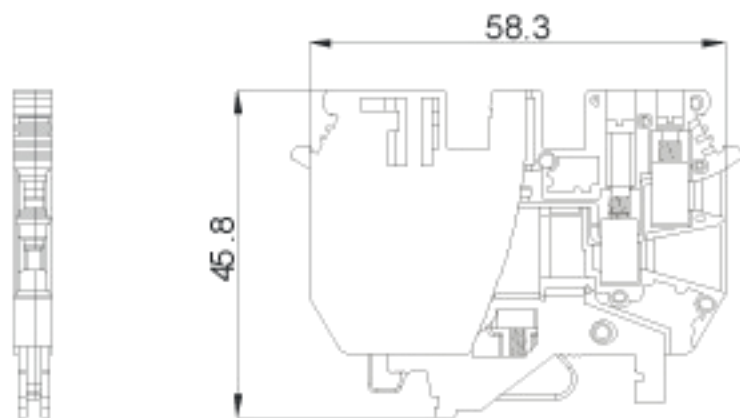

康伟UK导轨式接线端子

产品规格书

认证		
性能		
标准	UL	IEC
额定电压	-	-
额定电流	-	-
线径	24-12AWG	0.2-2.5mm ²
厚度/高度/绝缘厚		5.2/53.5/4mm
高度(NS35.7.5/NS35.15/NS32)		47/54.5/52.5mm
额定冲击电压/污染等级		6kV/3
剥线长度		8mm
接线位螺钉 螺钉规格/扭矩		M3.0/0.5N.m
中央紧固螺钉 螺钉规格/扭矩		M2.5/0.4N.m
类别		A3
绝缘材料/阻燃等级		PAV-0
说明	型号	包装数
(1)接地端子	PCDK 2.5-PE	50
(2)标记条	28.5	