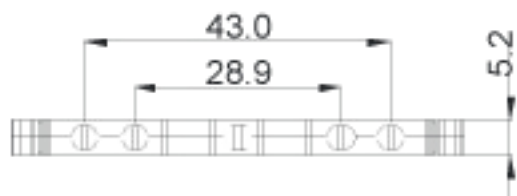

康伟UK导轨式接线端子

产品规格书

认证		
性能		
标准	UL	IEC
额定电压	-	-
额定电流	-	-
线径	24-12AWG	0.2-2.5mm ²
厚度/高度/绝缘厚		5.2/53.5/4mm
高度(NS35.7.5/NS35.15/NS32)		47/54.5/52.5mm
额定冲击电压/污染等级		6kV/3
剥线长度		8mm
接线位螺钉 螺钉规格/扭矩		M3.0/0.5N.m
中央紧固螺钉 螺钉规格/扭矩		M2.5/0.4N.m
类别		A3
绝缘材料/阻燃等级		PAV-0
说明	型号	包装数
(1)接地端子	PCDK 2.5-PE	50
(2)标记条	28.5	